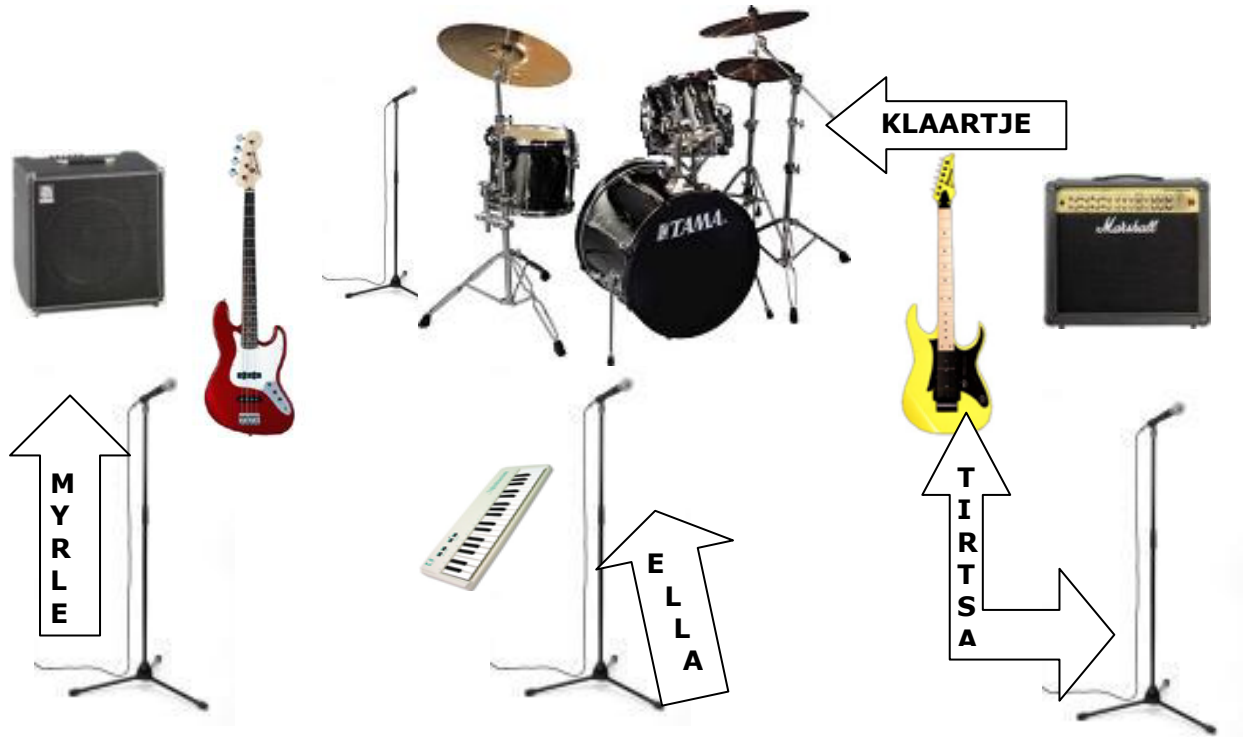

PODIUMPLAN:

NAAM BAND: pEp (4 PERSONEN)

NAAM CONTACT PERSOON: Myrle of Klaartje

TELEFOON NUMMER : +31 (0)6-16803899 of +31 (0)6-29067758

Drums: ...1..... rechtshandig

Bass ...1.....

Gitaar ...1.....

Toetsen ....1.... Bij leadzangeres

Vocals ...4..... 1x leadzang 3x backing bij bas en drums en gitaar